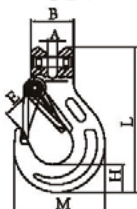

1

**Sikkerhedskroge, YellowLine, type CSK, klasse 10**

**Clevis self locking hooks, YellowLine, type CSK, grade 10**

Sikkerhedsfaktor 4:1.

Safety factor 4:1.

Varenr. / Item no.	WLL tons/tonnes	Kædedim. / Chain dim. mm	A mm	B mm	E mm	H mm	R mm	M mm	L mm	Vægt / Weight kg
143-330-2500	2,5	8	9,5	36	35,5	26	123	90	166	0,81
143-330-4000	4	10	12	46	45	30	144	109	196,5	1,49
143-330-6700	6,7	13	15	59	53,5	40,5	182	138,5	251	2,99

**Lastkroge med pal, YellowLine, type CLK, klasse 10**

**Clevis sling hooks with latch, YellowLine, type CLK, grade 10**

Sikkerhedsfaktor 4:1.

Safety factor 4:1.

Varenr. / Item no.	WLL tons/tonnes	Kædedim. / Chain dim. mm	A mm	B mm	E mm	H mm	M mm	L mm	Vægt / Weight kg
143-350-2500	2,5	8	9,5	37	25	27,5	88	134	0,58
143-350-4000	4,0	10	12	48	28	33,5	105,5	161,5	0,70
143-350-6700	6,7	13	15	59	38	42	134	203	1,40

**Opkorterkrug, YellowLine, type COK, klasse 10**

**Eye grab hooks, YellowLine, type COK, grade 10**

Sikkerhedsfaktor 4:1.

Safety factor 4:1.

Varenr. / Item no.	WLL tons/tonnes	Kædedim. / Chain dim. mm	E mm	B mm	D mm	M mm	L mm	Vægt / Weight kg
143-340-2500	2,5	8	10,8	18	37	53	91,5	0,28
143-340-4000	4	10	13,5	22,5	48,5	72	127,5	0,72
143-340-6700	6,7	13	16,5	28	59	96	163	1,6