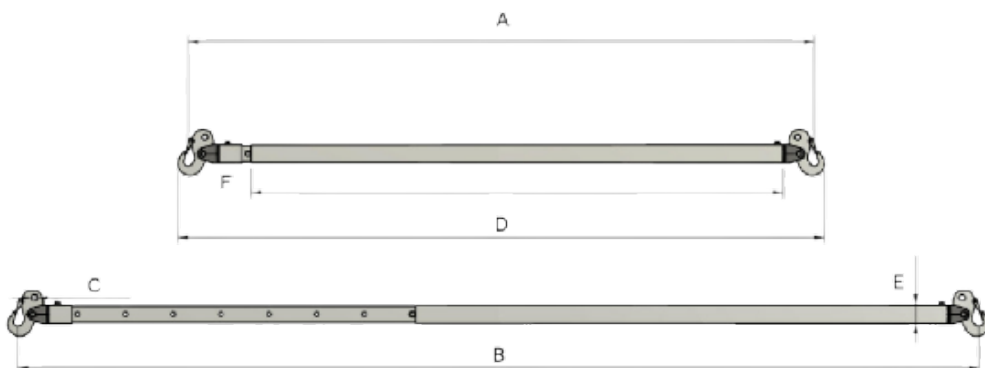

Justerbar spreader / Justerbar spridare / Adjustable spreader beam

FYNS KRAN UDSTYR A/S

Side 1 af 1

- 🇩🇰 Justerbar spreader i aluminium med løftekapacitet fra 8 til 15 ton og en egenvægt på kun 31-43 kg.
 - Længden kan justeres i forskellige intervaller på 250 mm via udtræksfunktionen.
 - Løfteåget har to faste nedhængspunkter med mulighed for montering af det ønskede løfteudstyr.
- 🇸🇪 Justerbar aluminiumspridare med lyftkapacitet från 8 till 15 ton och en tjänstevikt på endast 31-43 kg
 - Längden kan justeras i olika steg om 250 mm via utdragsfunktionen.
 - Lyftoket har två fasta upphängningspunkter med möjlighet att montera önskad lyftutrustning.
- 🇬🇧 Adjustable spreader in aluminum with lifting capacity from 8 to 15 tons and an net weight of only 31-43 kg.
 - The length can be adjusted in different intervals of 250 mm via the extension function.
 - The lifting yoke has two fixed rigging points with the possibility of mounting the desired lifting equipment.

Specifikationer / Specifikationer / Specifications		
Varenummer	Kapacitet (WLL)	Vægt
Artikelnummer	Kapacitet (WLL)	Vikt
Article code	Capacity (WLL)	Weight
	ton	kg
7001002541	12	31
7001012541	15	36
7001013250	15	43
7001083250	8	36

Specifikationer / Specifikationer / Specifications	
Driftstemperatur/ Driftstemperatur / Operating temperature	-10°C - +50°C

Dimensioner / Mått / Dimensions							
Kapacitet / Kapacitet / Capacity	A	B	C	D	E	F	G
ton							
12	2500	4100	38	2600	100	2080	44
15	2500	4100	38	2600	100	2080	44
15	3200	5000	38	3250	100	2780	44
8	3200	5000	38	3250	100	2780	44