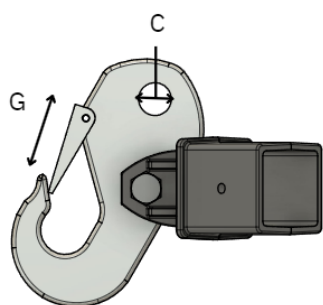

Justerbar spreader / Justerbar spridare / Adjustable spreader beam

FYNS KRAN UDSTYR A/S

Side 1 af 1

- 🇩🇰 Justerbar spreader i aluminium med løftekapacitet fra 8 til 15 ton og en egenvægt på kun 31-43 kg.
 - Længden kan justeres i forskellige intervaller på 250 mm via udtræksfunktionen.
 - Løfteåget har to faste nedhængspunkter med mulighed for montering af det ønskede løfteudstyr.
- 🇸🇪 Justerbar aluminiumspridare med lyftkapacitet från 8 till 15 ton och en tjänstevikt på endast 31-43 kg
 - Längden kan justeras i olika steg om 250 mm via utdragsfunktionen.
 - Lyftoket har två fasta upphängningspunkter med möjlighet att montera önskad lyftutrustning.
- 🇬🇧 Adjustable spreader in aluminum with lifting capacity from 8 to 15 tons and an net weight of only 31-43 kg.
 - The length can be adjusted in different intervals of 250 mm via the extension function.
 - The lifting yoke has two fixed rigging points with the possibility of mounting the desired lifting equipment.

Specifikationer / Specifikationer / Specifications		
Varenummer	Kapacitet (WLL)	Vægt
Artikelnummer	Kapacitet (WLL)	Vikt
Article code	Capacity (WLL)	Weight
	ton	kg
7001002541	12	31
7001012541	15	36
7001013250	15	43
7001083250	8	36